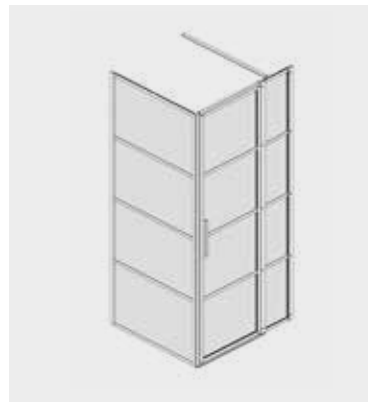

## CONFIGURATION OPTIONS

**Single Panel:**  
900, 1000, 1200, 1400

**Walkthrough:**  
900, 1000, 1200, 1400

**Door alcove:**  
800, 900

**Door + Side Panel:**  
800, 900  
**Panel:**  
800, 900

**Door + inline & side panel:**  
1200, 1400  
**Panel:**  
800, 900

**Door & inline alcove:**  
1200, 1400